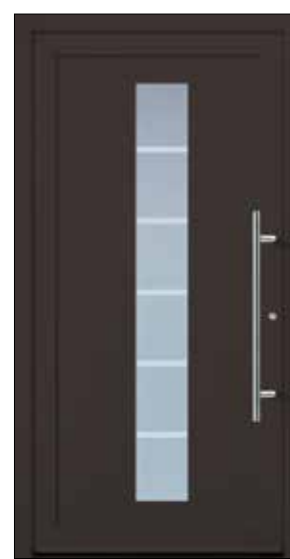

Farbe Graualuminium
Mindestmaß= 800 x 1.990 mm

SMART 11

U_D -Wert 1,23

Farbe Weinrot
Mindestmaß= 800 x 1.990 mm

SMART 16

U_D -Wert 1,23

Farbe Anthrazitgrau
Mindestmaß= 800 x 1.990 mm

SMART 17